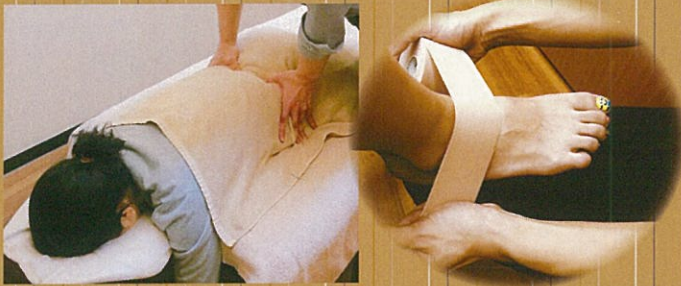

身体を知りたい、良くしたい 姿勢を良くしたい

- ✓ どこに行っても良くならない (変わらない)
- ✓ 出来ていたことが出来なくなった
- ✓ 寝ても疲れが取れない

国家資格者が在籍しています。

CARE room

深層筋施術

| | | | |
|-----------|-----------------|-----------|-----------------|
| 15分 施術 | NAS会員 1,650円 | 30分 施術 | NAS会員 3,300円 |
| | 一般価格 2,200円 | | 一般価格 3,850円 |
| 60分 施術 | NAS会員 6,600円 | 90分 施術 | NAS会員 9,900円 |
| | 一般価格 7,150円 | | 一般価格 10,450円 |

**お得な回数券も
ご用意しております**

詳しくはスタッフにお声かけください

頭ほぐし

| | | | |
|-----|-----------------|-----|-----------------|
| 15分 | NAS会員 1,650円 | 30分 | NAS会員 3,300円 |
| | 一般価格 2,200円 | | 一般価格 3,850円 |

※頭ほぐしのみは行っていません

姿勢調整

1回 2,200円

※姿勢調整は
深層筋施術とセットで
のみご利用いただけます

お得!! 1ヶ月姿勢調整受け放題

7,700円

お得!! 3ヶ月姿勢調整受け放題

| | | |
|--------|--------|--------|
| 1ヶ月目 | 2ヶ月目 | 3ヶ月目 |
| 5,500円 | 5,500円 | 7,700円 |

※記載価格はすべて消費税込みです。

営業時間 12:00~21:00

お問い合わせはこちらから